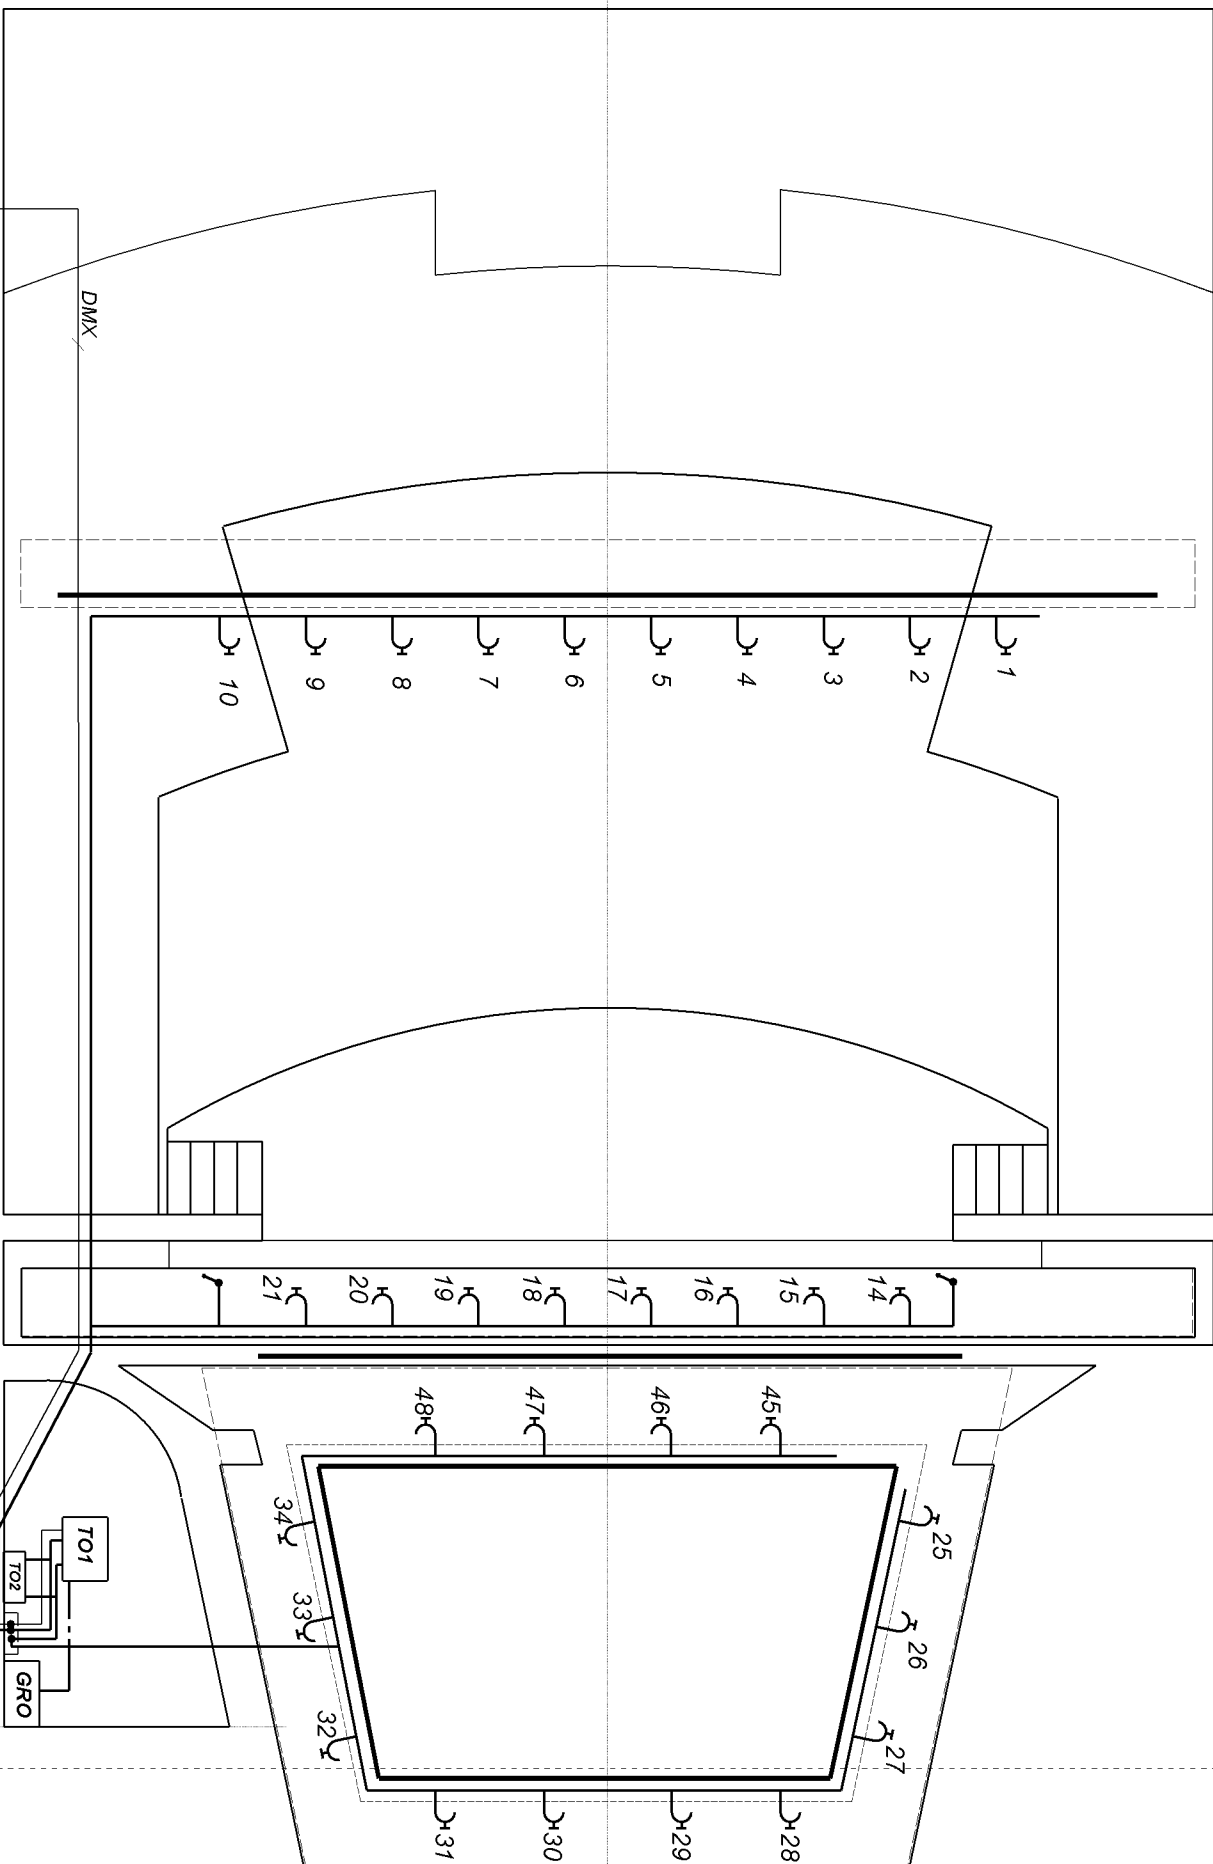

Iz luke  
Kabine

**LD**  
**RADOVLJICA**

Predstava:  
**POZICIA VTIČNIC  
II. NADSTROPJE**

Slika:

Sezona:

Režija:

Luč:

Luč-asist.

Siedi:

Avg. 2008